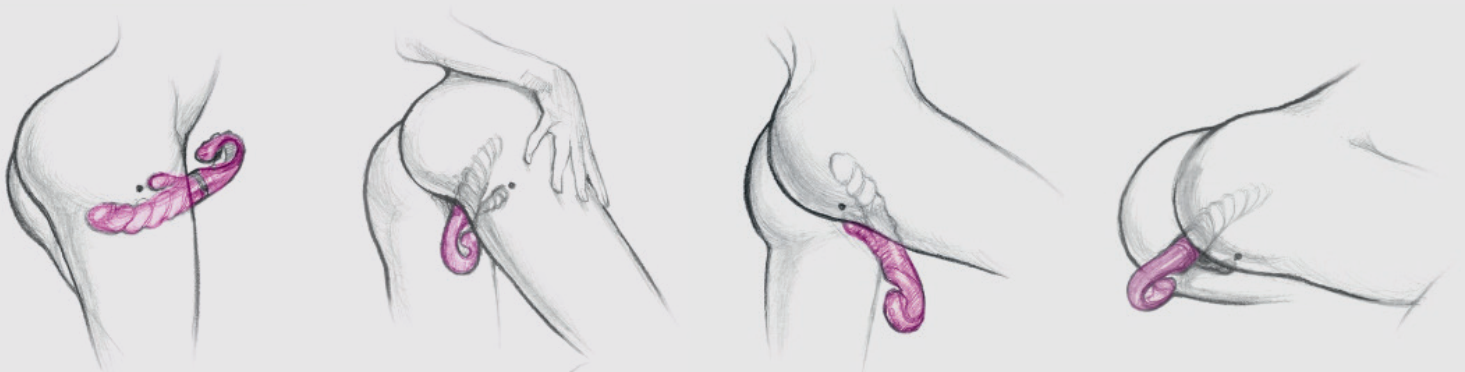

Press and hold for two seconds to switch on

Click to change the mode of vibration. The toy has 6 modes of vibration

Increase the vibration

Decrease the vibration /OFF

EN Powerful motor for clitoris
Powerful motor for vagina
Press ⊕ and hold for two seconds to switch on.
⊕ increase the vibration
Ⓜ modes of vibration
⊖ decrease the vibration /OFF

DE Leistungsstarker Motor für die Klitoris
Leistungsstarker Motor für die Vagina
Für die Entsicherung drücke ⊕ und halte den Knopf für zwei Sekunden lang gedrückt.
⊕ verstärken der Vibration
Ⓜ schwingungsarten
⊖ vibration verringern / OFF

FR Moteur puissant pour le clitoris
Moteur puissant pour le vagin
Appuyez sur ⊕ et maintenez la touche enfoncée pendant deux secondes.
⊕ augmentation de la force de vibration
Ⓜ modes de vibration
⊖ réduction de la force de vibration / OFF

ES Potente motor para el clítoris
Potente motor para vagina
Pulse ⊕ y mantenga pulsado durante 2 segundos.
⊕ aumentar la intensidad de la vibración
Ⓜ modos de vibración
⊖ reducir la intensidad de la vibración / OFF

RU Один сильный мотор для клитора
Сильный мотор для вагины
Нажмите ⊕ и удерживайте 2 секунды для включения.
⊕ увеличение силы вибрации
Ⓜ режимы вибрации
⊖ уменьшение силы вибрации /OFF