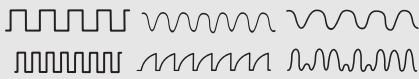

Gcandy

Revolutionary BIOSKIN material
As Close To The Human Skin

Press and hold for two seconds to switch on

Click to change the mode of vibration. The toy has 6 modes of vibration

Increase the vibration

Decrease the vibration /OFF

EN Powerful motor for clitoris
 Powerful motor for vagina
 Press ⊕ and hold for two seconds to switch on.
 ⊕ increase the vibration
 Ⓜ modes of vibration
 ⊖ decrease the vibration /OFF

DE Leistungsstarker Motor für die Klitoris
 Leistungsstarker Motor für die Vagina
 Für die Entsicherung drücke ⊕ und halte den Knopf für zwei Sekunden lang gedrückt.
 ⊕ verstärken der Vibration
 Ⓜ schwingungsarten
 ⊖ vibration verringern / OFF

FR Moteur puissant pour le clitoris
 Moteur puissant pour le vagin
 Appuyez sur ⊕ et maintenez la touche enfoncée pendant deux secondes.
 ⊕ augmentation de la force de vibration
 Ⓜ modes de vibration
 ⊖ réduction de la force de vibration / OFF