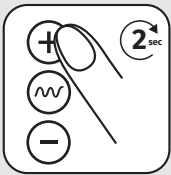

Gcandy

Revolutionary BIOSKIN material
As Close To The Human Skin

Press and hold for two seconds to switch on

Click to change the mode of vibration. The toy has 6 modes of vibration

Increase the vibration

Decrease the vibration /OFF

EN Powerful motor for clitoris
 Powerful motor for vagina
 Press ⊕ and hold for two seconds to switch on.
 ⊕ increase the vibration
 Ⓜ modes of vibration
 ⊖ decrease the vibration /OFF

DE Leistungsstarker Motor für die Klitoris
 Leistungsstarker Motor für die Vagina
 Für die Entsicherung drücke ⊕ und halte den Knopf für zwei Sekunden lang gedrückt.
 ⊕ verstärken der Vibration
 Ⓜ schwingungsarten
 ⊖ vibration verringern / OFF

FR Moteur puissant pour le clitoris
 Moteur puissant pour le vagin
 Appuyez sur ⊕ et maintenez la touche enfoncée pendant deux secondes.
 ⊕ augmentation de la force de vibration
 Ⓜ modes de vibration
 ⊖ réduction de la force de vibration / OFF